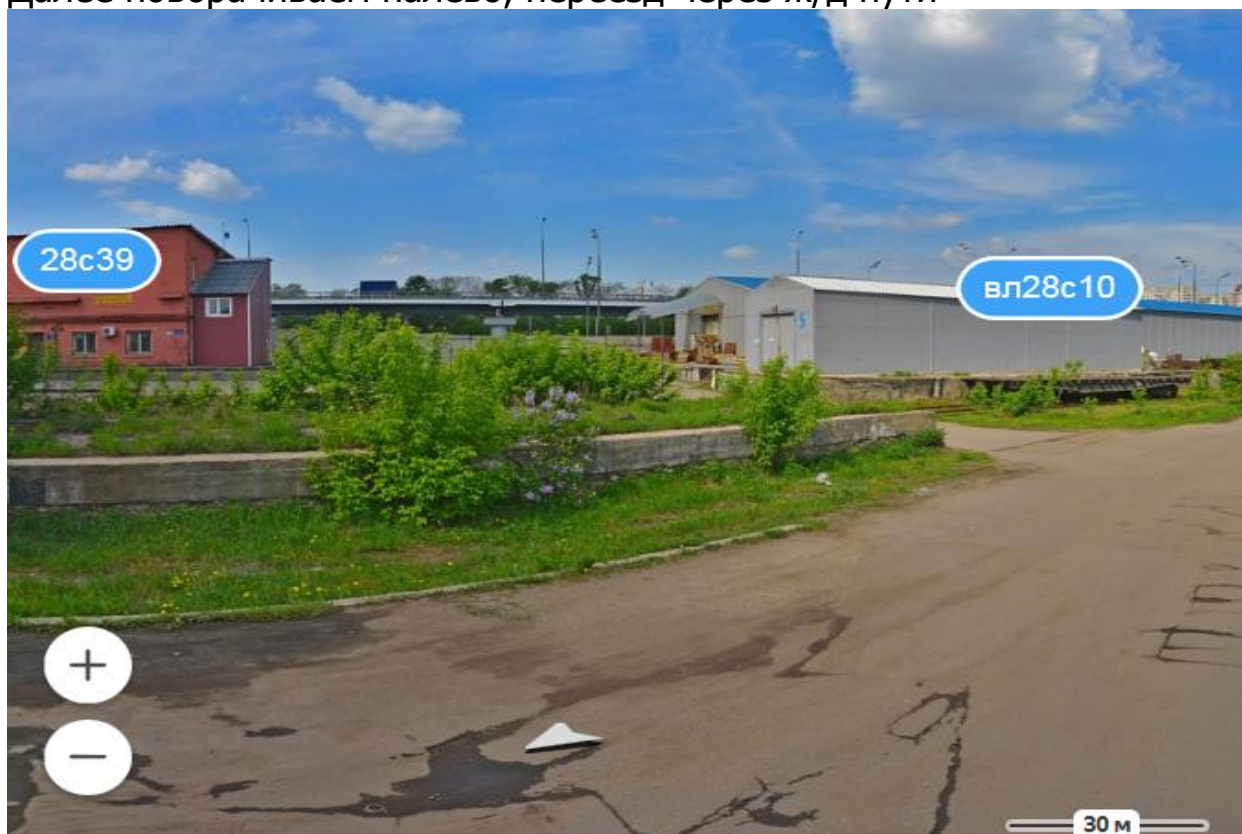

Координаты: 55.767866, 37.540029

При получении продукции обязательно иметь при себе **оригинал** доверенности или печать. Без надлежаще оформленных документов продукция не выдается!

Курение на территории категорически запрещено! Штраф 15000р.

Въезд на территорию склада напротив заправки Татнефть.
При заезде из области поворота нет, появилась сплошная линия.

Въезд на территорию через проходную ОАО
«Трансстройкомплектация».
Пропускного режима нет, на охране сообщить что в ВМП.

От проходной едем прямо 150м.

Далее поворачиваем налево, переезд через ж/д пути

Склад ВМП на 1 этаже 2-х этажного здания из красного кирпича

Вы на месте- заходите в дверь для оформления документов.
Возле двери синяя вывеска Научно-производственный холдинг «ВМП».