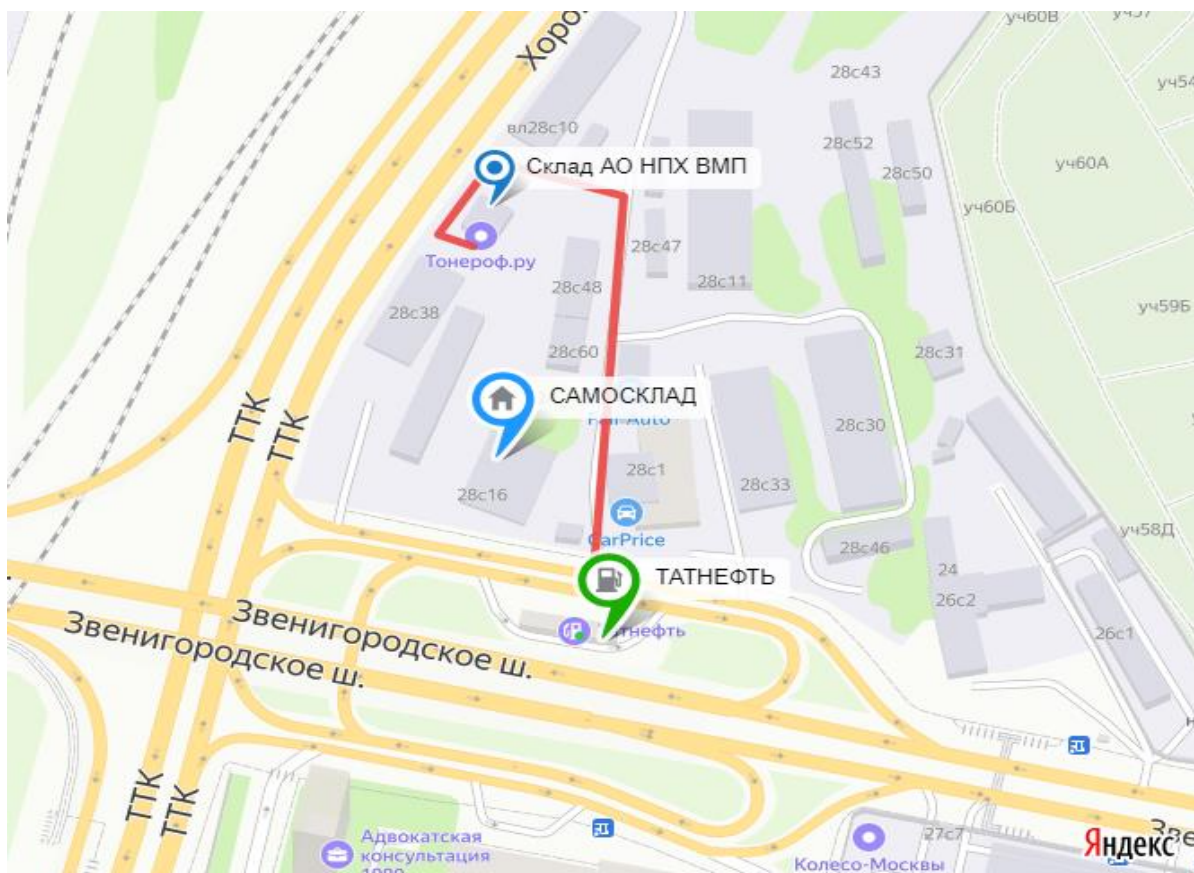

Схема проезда на склад АО НПХ ВМП г. Москва

Адрес: Москва, Звенигородское шоссе д.28 стр.1.

Телефон: +7-(499) 259-20-09, 925-606-28-60.

Время работы склада:

- Понедельник с 09.00 до 16.30, без перерыва на обед
- Вторник с 09.00 до 16.30, без перерыва на обед
- Среда с 09.00 до 16.30, без перерыва на обед
- Четверг с 09.00 до 16.30, без перерыва на обед
- Пятница с 09.00 до 16.30, без перерыва на обед

Координаты: 55.767866, 37.540029

При получении продукции обязательно иметь при себе **оригинал** доверенности или печать. Без надлежаще оформленных документов продукция не выдается!

Курение на территории категорически запрещено! Штраф 15000р.

Въезд на территорию склада напротив заправки Татнефть.
При заезде из области поворота нет, появилась сплошная линия.

Въезд на территорию через проходную ОАО
«Трансстройкомплектация».
Пропускного режима нет, на охране сообщить что в ВМП.

От проходной едем прямо 150м.

Далее поворачиваем налево, переезд через ж/д пути

Склад ВМП на 1 этаже 2-х этажного здания из красного кирпича

Вы на месте- заходите в дверь для оформления документов.
Возле двери синяя вывеска Научно-производственный холдинг «ВМП».